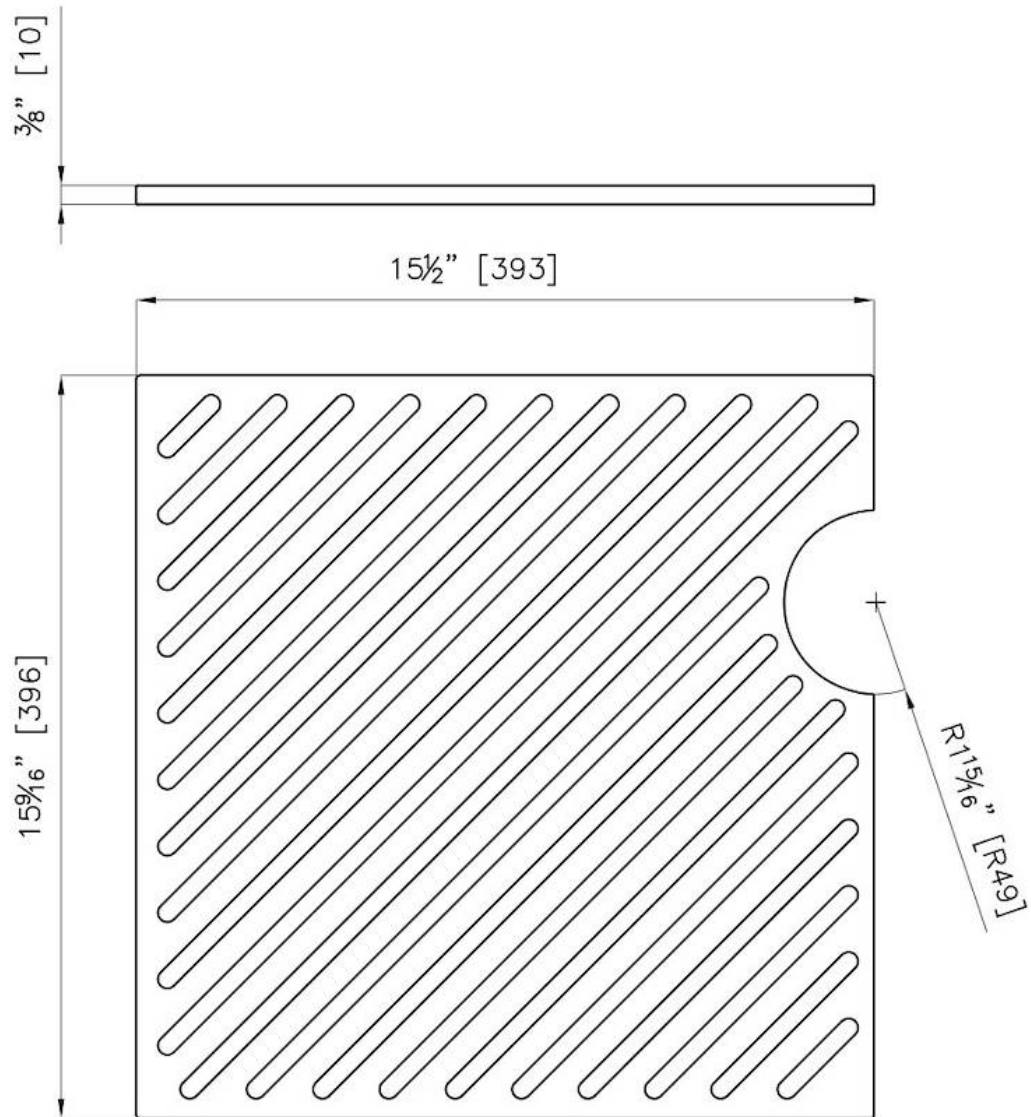

配件和备件

代码: 8100 612

细节

材料 Foster Black Composit

水槽附件 烤架

尺寸 39,3x39,6 cm

备注：

Two grids 8100 612 are necessary to fully cover the bottom of the sink.
The SKU 8100 612 corresponds to only one grid.